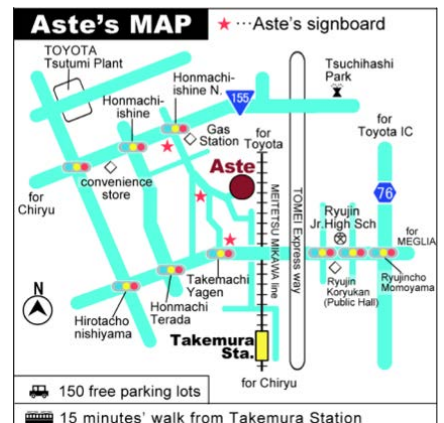

あすて

たのしいにほんご

Nihongo Japanese

がくしゅうしゃぼしゅう 学習者募集

毎曜日コース

Friday
星期五

2016年1月8日～3月25日
Jan.8.2016～Mar.25.2016

時間：10:00～11:30

(Every Friday ※ 毎星期五)

内容：①説明会と日本語レベルチェックテスト (1/8)

Contents Information session about Japanese class and test for Japanese ability (Jan. 8)

説明会&日语水平考试 (1/8)

②日本語学習 10回 (1/15～3/18)

Japanese Class 10 times in total (Jan.15～Mar.18)

③フォローアップ研修会 (3/25)

Follow up lesson (Mar.25)

●会場：あすて 豊田市本町本竜 43 番地
Place : ASTE (Tel.0565-52-0362)

●参加料：無 料
Participation fee : Free

●申込：あすてまでお電話にて
Registration : Please call ASTE
申請: 请电话联系 ASTE

主催：公益財団法人あすて